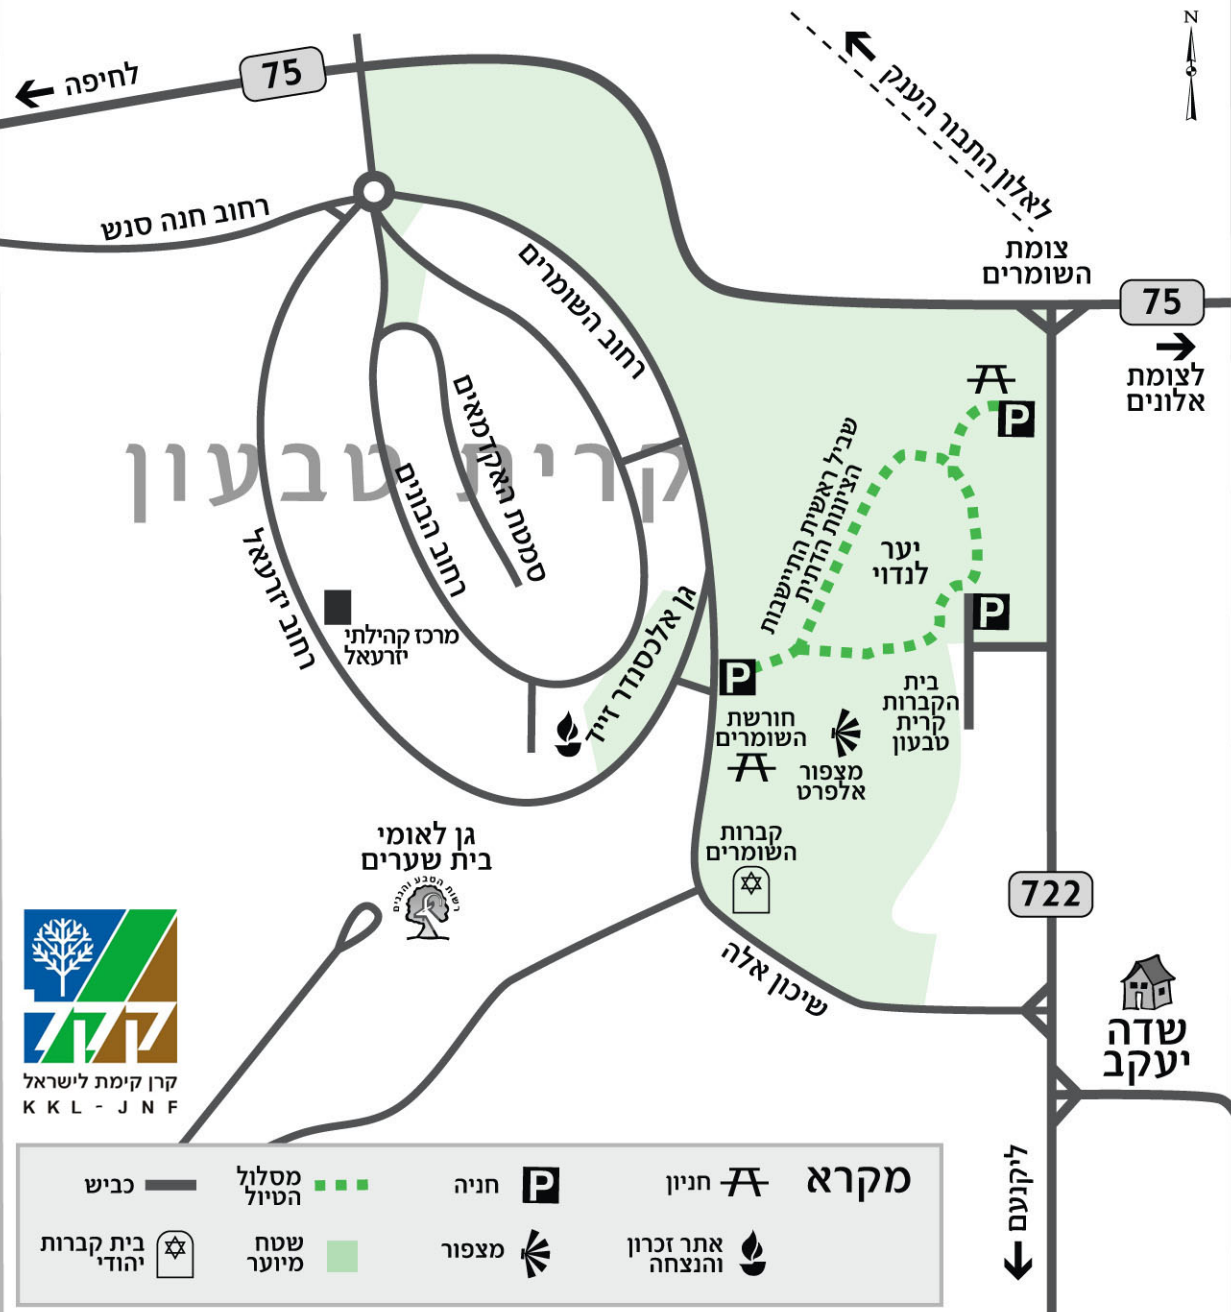

שביל ראשית התיישבות הציונות הדתית

קרייט טבעון

קרן קימת לישראל
K K L - J N F

כביש	מסלול הטיול	חניה	מקרא חניון
שטח מיוער	בית קברות יהודי	מצפור	אתר זכרון והנצחה

ליקועים ↓

שדה יעקב