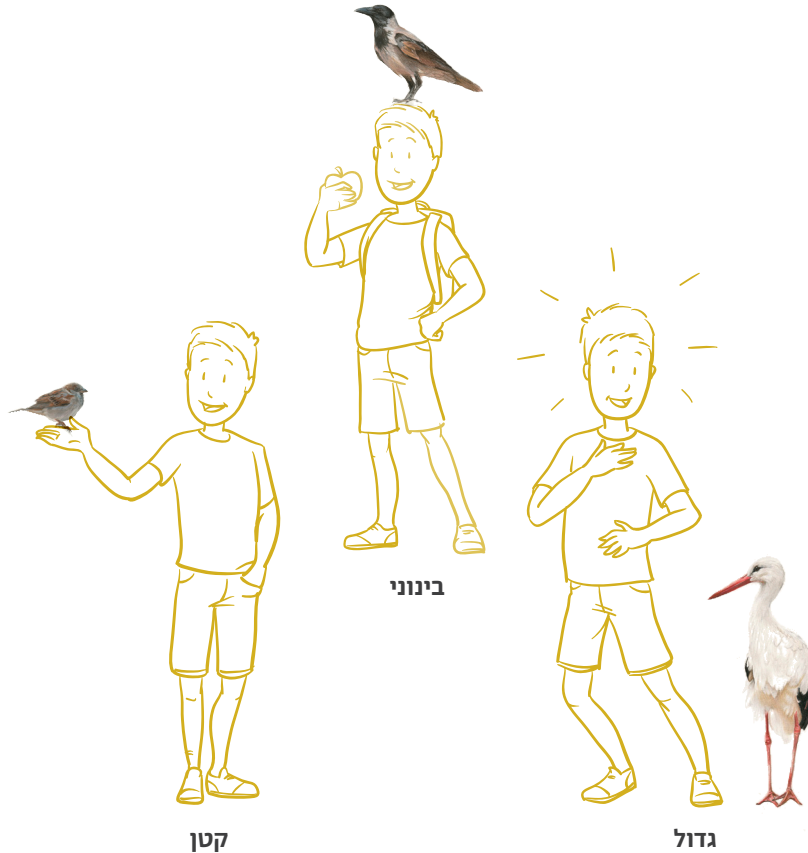

מקור
ישר וארוך

מקור
אחר

איפה הצפור?

הקיפו את התשובה המתאימה

באוויר

על צמרת עץ

באזור לח על
האדמה

על האדמה

על אדן חלון

על שיח נמוך

במקום אחר

על פני המים

המשך דף תצפית

עבור פעילות 3 - עמוד 10

באיזה גדל היא?
הקיפו את התשובה המתאימה

קטן

בינוני

גדול

באילו צבעים הנוצות
של הצפור?

הקיפו את התשובה המתאימה

אדום

חום

כחול

צהוב

לבן

אפור

ירוק

שחור