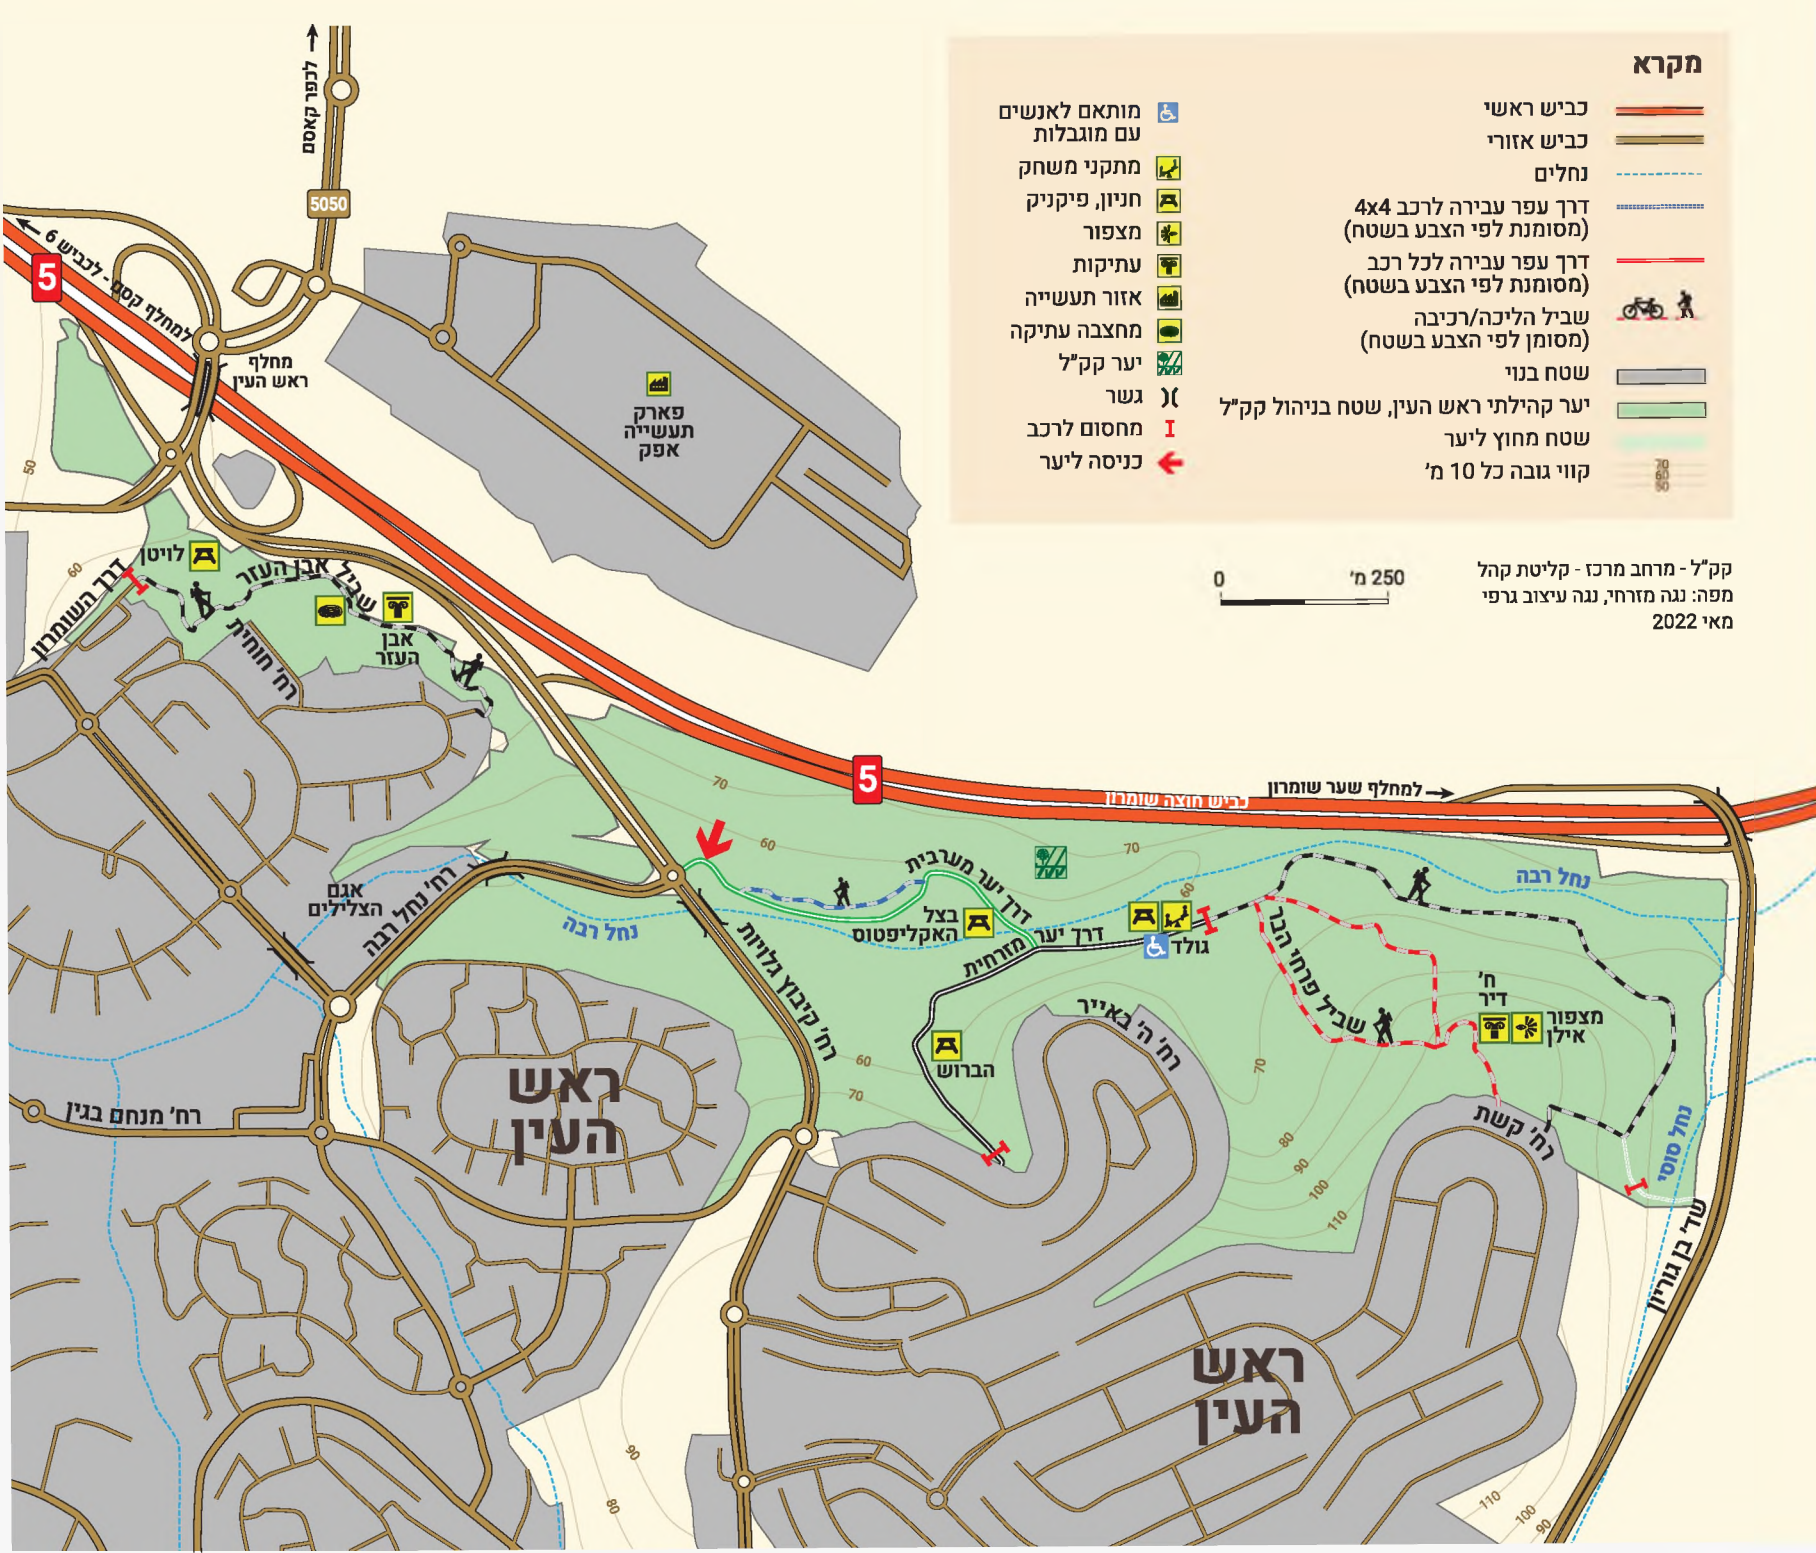

# יער קהילתי ראש העין

### מקרא

<ul style="list-style-type: none"> <li> מותאם לאנשים עם מוגבלות</li> <li> מתקני משחק</li> <li> חניון, פיקניק</li> <li> מצפור</li> <li> עתיקות</li> <li> אזור תעשייה</li> <li> מחצבה עתיקה</li> <li> יער קק"ל</li> <li> גשר</li> <li> מחסום לרכב</li> <li> כניסה ליער</li> </ul>	<ul style="list-style-type: none"> <li> כביש ראשי</li> <li> כביש אזורי נחלים</li> <li> דרך עפר עבירה לרכב 4x4 (מסומנת לפי הצבע בשטח)</li> <li> דרך עפר עבירה לכל רכב (מסומנת לפי הצבע בשטח)</li> <li> שביל הליכה/רכיבה (מסומן לפי הצבע בשטח)</li> <li> שטח בנוי</li> <li> יער קהילתי ראש העין, שטח בניהול קק"ל</li> <li> שטח מחוץ ליער</li> <li> קווי גובה כל 10 מ'</li> </ul>
---	--

קק"ל - מרחב מרכז - קליטת קהל  
מפה: נגה מזרחי, נגה עיזוב גרפי  
מאי 2022