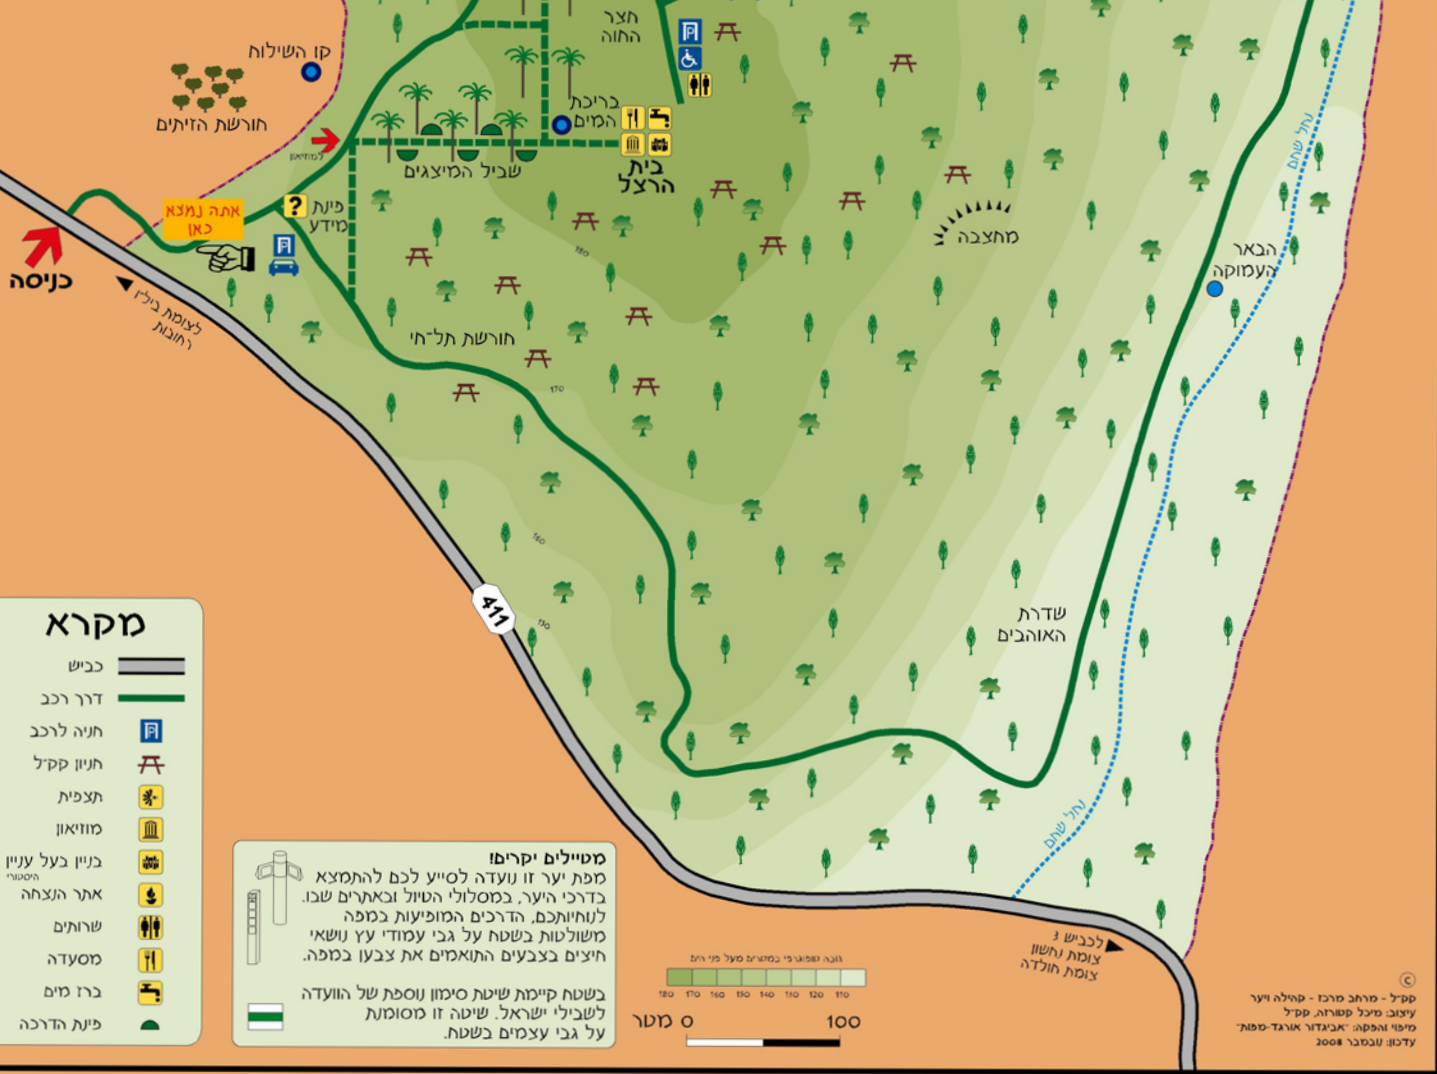

יער חולדה בית הרצל

מקרא

- כביש
- דרך רכב
- תניה לרכב
- תיון קקיל
- תצפית
- מוזיאון
- בנין בעל עניין
- אתר הנצחה
- שרותים
- מסעדה
- ברז מים
- פינת הדרכה

מטיילים יקרים!
 מפת יער זו נועדה לסייע לכם להתמצא בדרכי היער, במסלולי הטיוול ובאתרים שבו. לנחיותכם, הדרכים המופיעות במפה משולטות בשטח על גבי עמודי עץ נושאי חיצים בצבעים התואמים את צבען במפה.

בשטח קיימת שיטת סימון נוספת של הוועדה לשבילי ישראל. שיטה זו מסומנת על גבי עצמים בשטח.