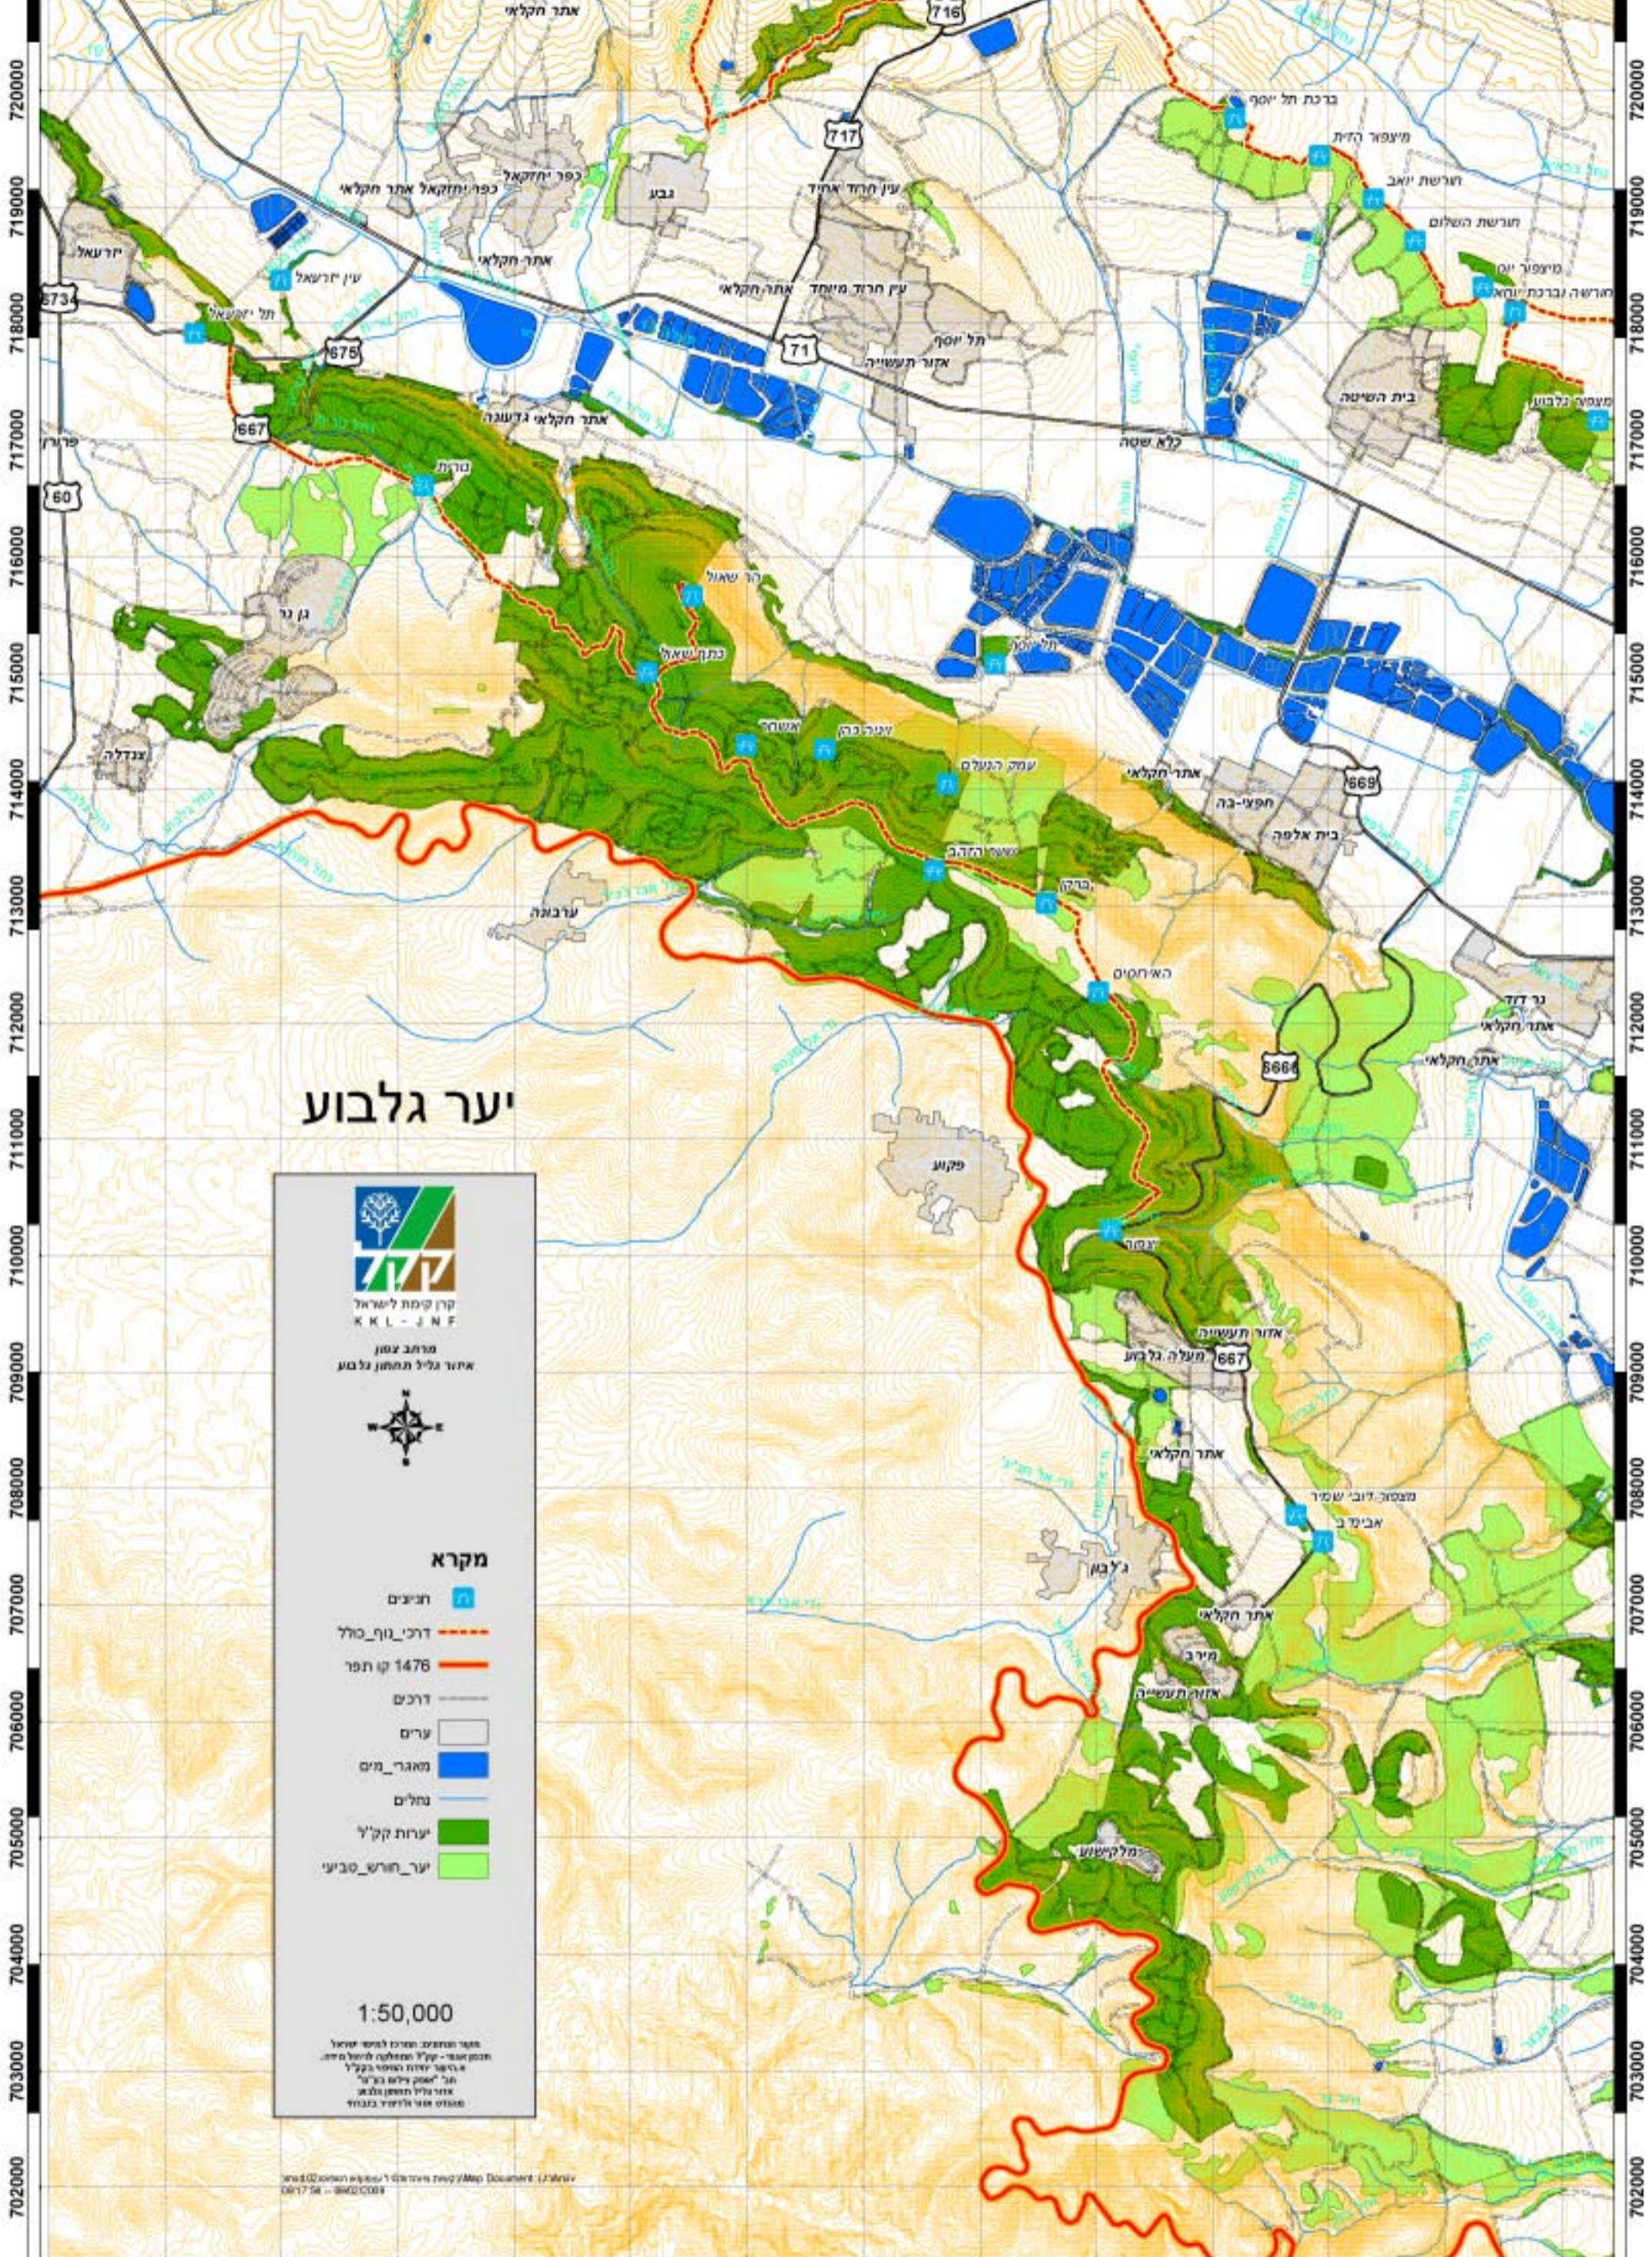

230000 231000 232000 233000 234000 235000 236000 237000 238000 239000 240000 241000 242000 243000

יער גלבוע

קרן קיימת לישראל
K K L - J N F

מרחב צפון
אתר גליל תחתון גלבוע

מקרא

- תחבים
- דרכי_גוף_כולל
- דרכי_1478 קו תפר
- דרכים
- ערים
- מאגר_מים
- נחלים
- יערות קק"ץ
- יער_חרושת_טביעי

1:50,000

אזור התחבים: תחבים לרשימת יערות
תוכנית אזורי - קק"ץ תחבים לרשימת יערות
אזורי יערות תחבים בקק"ץ
תח"ל - תחום יערות תחבים
אזור גליל תחתון גלבוע
מסלול אזורי לרשימת תחבים