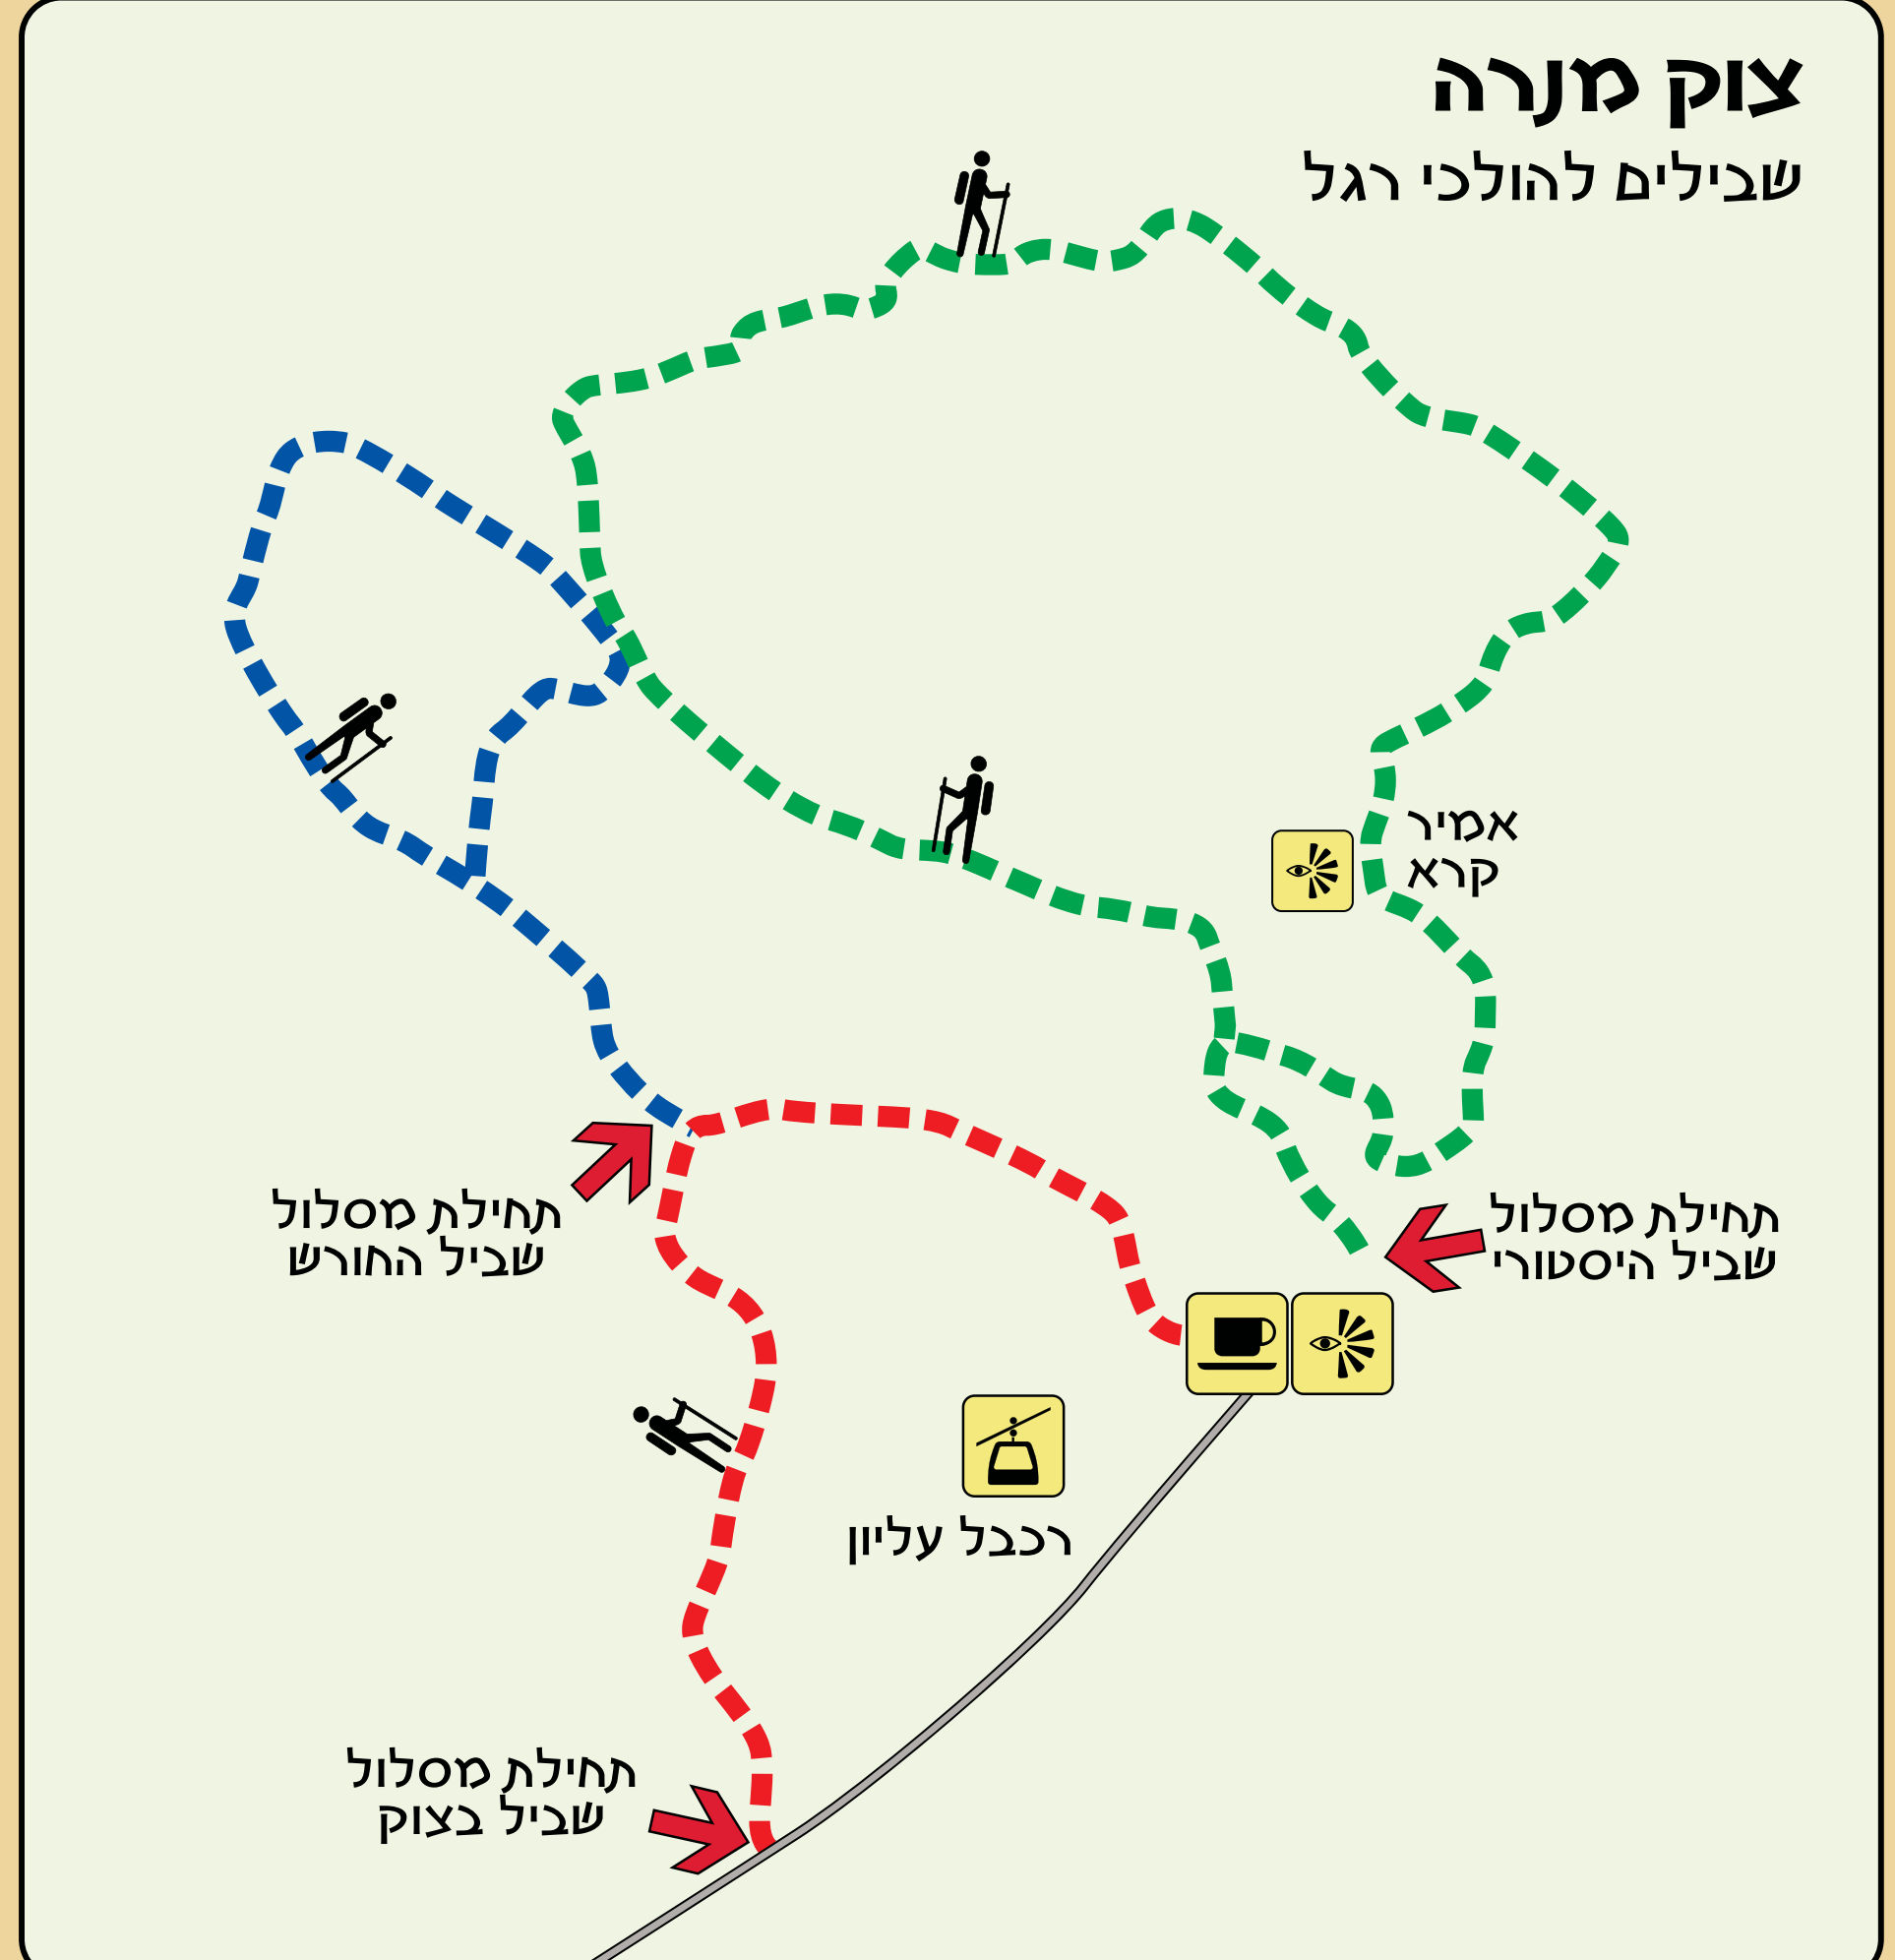

צוק מנרה

מקרא			
	כניסה ליער		כביש
	קבר שייחי		דרך נוף
	שטח רעיית ג'מזוסים		דרך יער 4x4
	מתקני משחק		שביל ישראל
	קפיטריה		נחל
	רכבל		מסלול רכבים קלים
	אתר גלישה מורשה		מסלול לרוכבי אופניים
	אתר טיפוס		חורש טבעי
	תניון		מקדש
	חרבה		מחצבת
	עתיקות		מחצבת זכרול
	מצפור		מחצבת אבן
	ראשית ההתיישבות		מחצבת אבן
	שירותים		מחצבת אבן
	אתר הנצחה		מחצבת אבן
	קו גבול היער נטוע		מחצבת אבן

קרן קימת לישראל
מרחב צפון